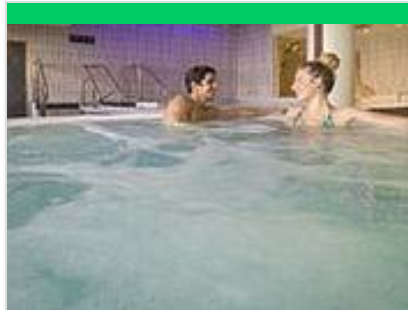

La Bulle des Bruyères - Piscine Aqualudique

☎ 04 79 00 69 98

🌐 <https://lesmenuires.com/fr/piscine>

0.3 km

📍 Les Menuires

Espace Aqualudique & Wellness, bassin balnéo-ludique avec banquettes immergées, rivière à contre courant, jets massant... Jeux d'eau et maxi pataugeoire... réservés aux enfants! Pour la forme, cours d'aqua-fitness et aquabike.

La Bulle des Bruyères - Wellness

☎ 04 79 00 69 98

🌐 <http://boutique.sogevab.com/les-bruyeres>

0.3 km

📍 Les Menuires

Grotte romantique, bassin à bulles, jacuzzi avec vue, hammam aux huiles essentielles, sauna... : laissez vous envelopper par une vague de chaleur... Réduction avec la carte Multiloisirs - Réservé aux + de 16 ans Inclus avec la carte multiloisirs PREMIUM