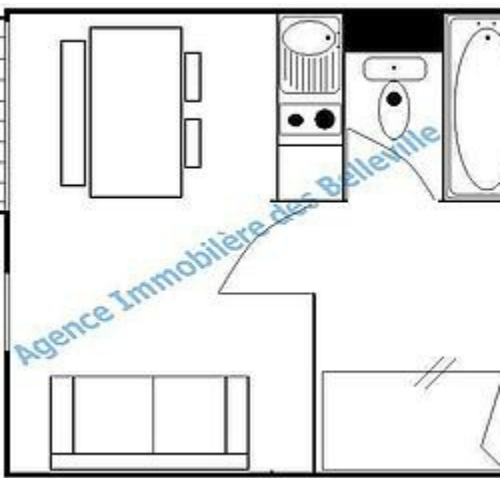

A Appartement Gentianes 213 : , Grand Reberty 73440 Les Menuires

Appartement Gentianes 213

Appartement

4 personnes

0 chambre

22 m²

Loue de particulier à particulier appartement classé 3 flocons argent / 5 personnes ETE et HIVER 24 m² 2^{ème} étage, ascenseur avec balcon sud ouest, résidence LES GENTIANES (place des 3 Bouquetins) quartier LES BOUQUETINS AUX MENUIRES. Aux pieds des pistes (départ et retour ski au pied) sur le plus grand Domaine Skiable du Monde : Les trois vallées Proche commerces, boulangerie, piscine, ciné, restaurant, superette, caisse de remontées mécaniques, cours ESF, halte-garderie, piou piou etc... (à moins de 100m) Appartement rénové : 2 plaques vitro céramiques, lave-vaisselle, micro-onde grill, four, télé écran plat, aspirateur, bouilloire, grill pain, cafetière, appareil à raclette, crêpière et croque-monsieur. Entrée avec dressing, salle de bain avec baignoire, sèche-cheveux, WC séparé Pièce principale un lit montagne gigogne (2 fois 80x190) ; coin montagne séparé du salon par une porte (un lit mezzanine de 90 et dessous un clic clac 140x190) literies récentes, couettes. Vue sur la Masse et la place des bouquetins. Résidence avec gardien, digicode et casier à ski sécurisé. Wifi gratuite dans l'appartement.

Appartement sans animal et non fumeur.

Pièces et équipements

<i>Chambres</i>	Chambre(s): 0 Lit(s): 3	dont lit(s) 1 pers.: 1 dont lit(s) 2 pers.: 2
<i>Salle de bains / Salle d'eau</i>	Salle de bains avec baignoire Sèche serviettes	Sèche cheveux
<i>WC</i>	Salle(s) de bains (avec baignoire): 1 WC: 1	
<i>Cuisine</i>	Cuisine américaine Appareil à raclette	Appareil à fondue
<i>Autres pièces</i>	Combiné congélation Four à micro ondes Réfrigérateur	Four Lave vaisselle
<i>Media</i>	Balcon Terrasse	Cellier
<i>Autres équipements</i>	Télévision	Wifi
<i>Chauffage / AC</i>	Matériel de repassage	
<i>Exterieur</i>	Chauffage	
<i>Divers</i>		