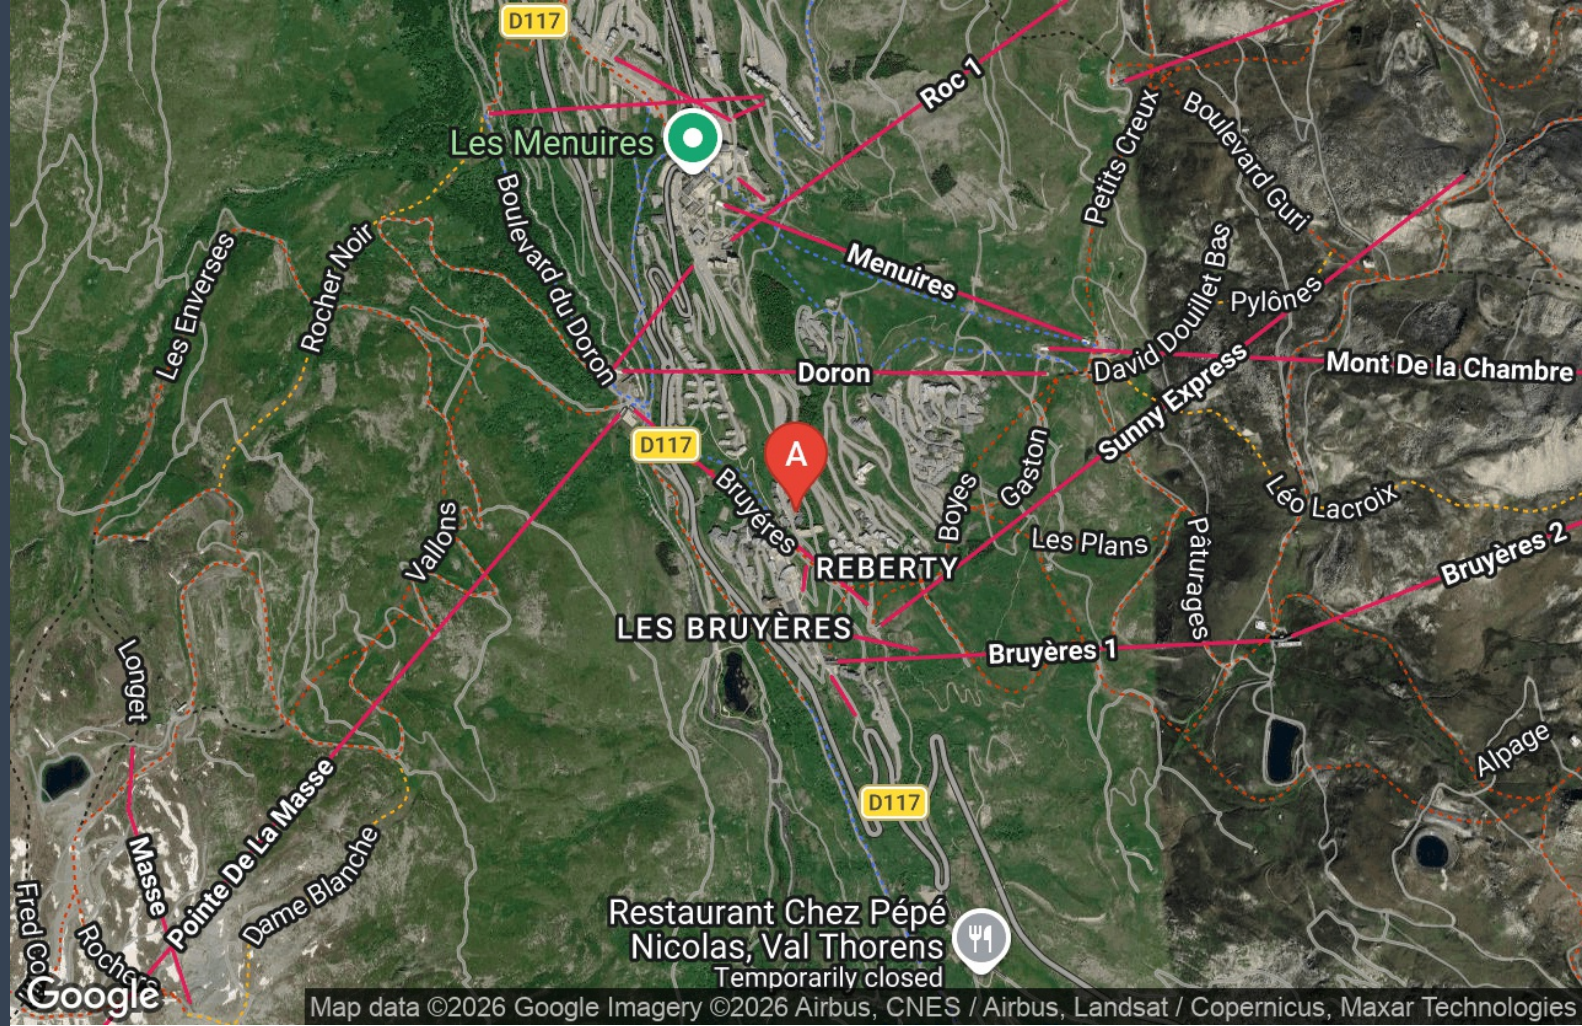

A Appartement Gentianes 213 : , Grand Reberty 73440 Les Menuires

Appartement Gentianes 213

Appartement

4 personnes

0 chambre

22 m²

Loue de particulier à particulier appartement classé 3 flocons argent / 5 personnes ETE et HIVER 24 m² 2^{ème} étage, ascenseur avec balcon sud ouest, résidence LES GENTIANES (place des 3 Bouquetins) quartier LES BOUQUETINS AUX MENUIRES. Aux pieds des pistes (départ et retour ski au pied) sur le plus grand Domaine Skiable du Monde : Les trois vallées Proche commerces, boulangerie, piscine, ciné, restaurant, superette, caisse de remontées mécaniques, cours ESF, halte-garderie, piou piou etc... (à moins de 100m) Appartement rénové : 2 plaques vitro céramiques, lave-vaisselle, micro-onde grill, four, télé écran plat, aspirateur, bouilloire, grill pain, cafetière, appareil à raclette, crêpière et croque-monsieur. Entrée avec dressing, salle de bain avec baignoire, sèche-cheveux, WC séparé Pièce principale un lit montagne gigogne (2 fois 80x190) ; coin montagne séparé du salon par une porte (un lit mezzanine de 90 et dessous un clic clac 140x190) literies récentes, couettes. Vue sur la Masse et la place des bouquetins. Résidence avec gardien, digicode et casier à ski sécurisé. Wifi gratuite dans l'appartement.